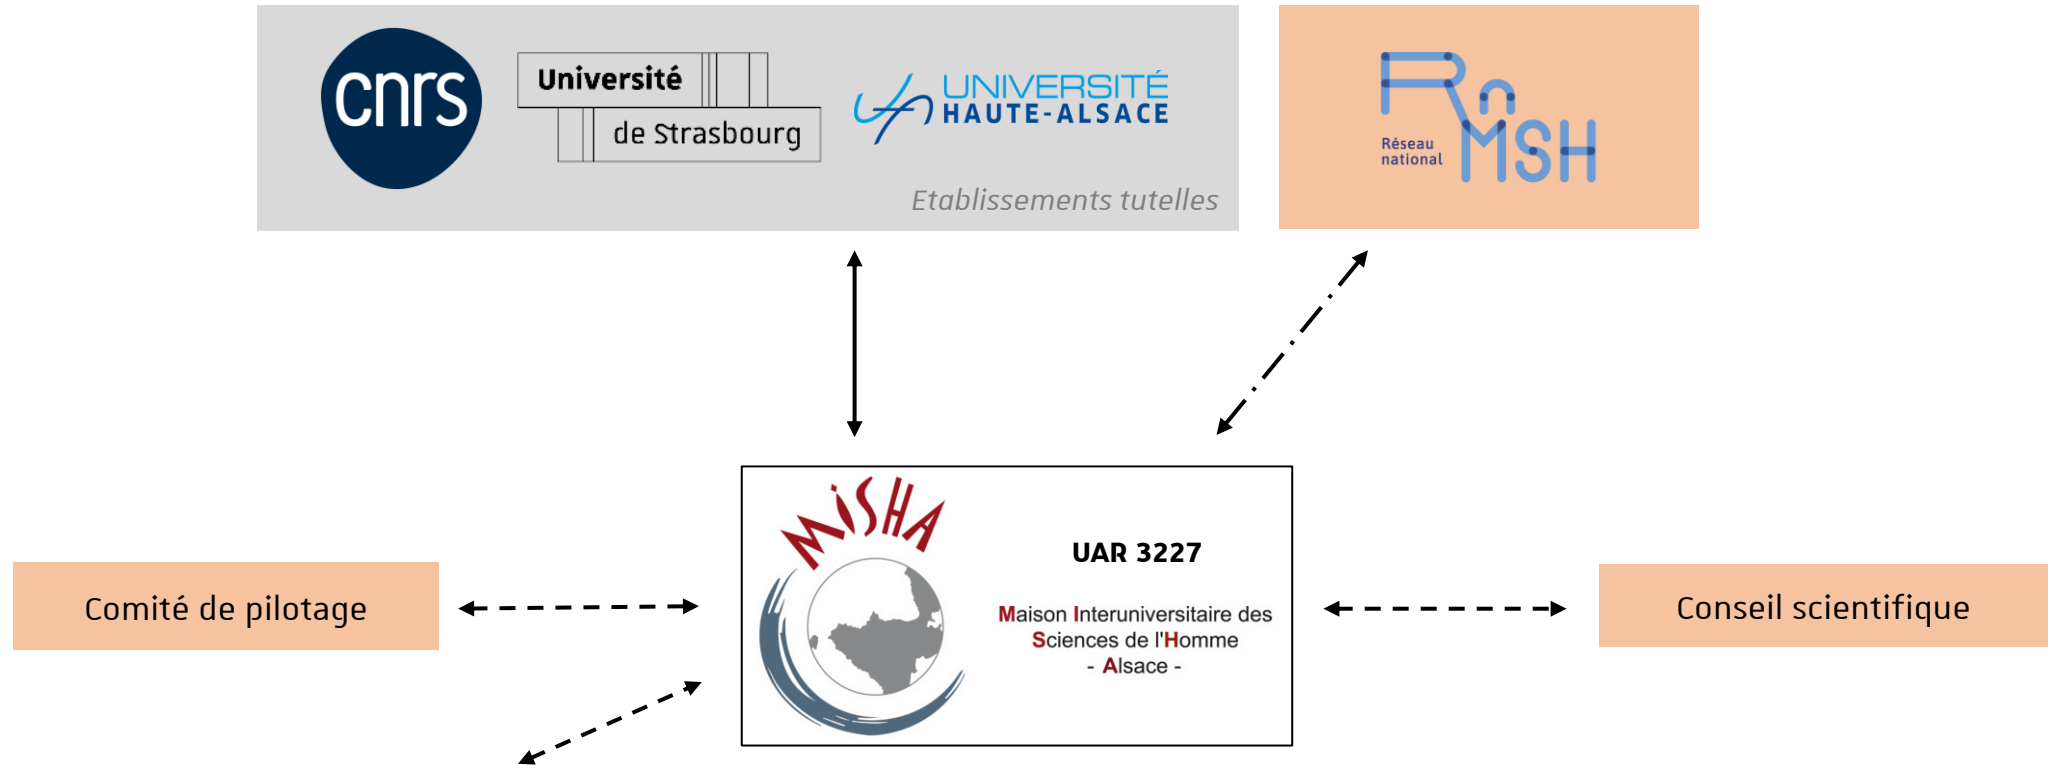

35 UMR, UR, groupement :

ACCRA	UR 3402	CERDACC	UR 3992	CREGO	UR 7317	ILLE	UR 4363	FEMHDEIC	FRU 6703
ARCHE	UMR 3400	CDPF	UR 1351	DRES	UMR 7354	IRCM	UR 3399	MGNE	UR 1341
ARCHIMEDE	UMR 7044	CHER	UR 4376	LinCS	UMR 7069	LaARGE	UR 2364	SAGE	UMR 7363
BETA	UMR 7522	CL	UR 1337	E3S	UR 1342	LiLPa	UR 1339	SEARCH	UR 2325
CARRA	UR 3994	CEIPI	UR 4375	GEO	UR 1340	LISEC	UR 2310	SuLiSoM	UR 3071
AHP-PreST	UMR 7117	CREPhAC	UR 2326	GIS SCIRTHERS /		LIVE	UMR 7362	TCSR	UR 4377
CEIE	UR 7307	CRESAT	UR 3436	HuManiS	UR 7308	LPC	UR 4440	TP	UR 4378

Légende :

- ↕ Relation hiérarchique
- ↔ Relation mixte
- ⇄ Relation fonctionnelle